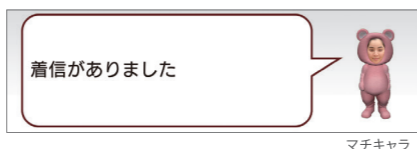

接客の際は店頭デモ機のXperia XZ1、Xperia XZ1 Compactデモアプリ「カメラ」をご活用ください

今期のXperiaは 3Dクリエイター*がすごい!

コミュニケーションの未来を拓く、
驚きと感動の新体験。

*Xperia XZ PremiumはOSバージョンアップ(2017年12月以降提供予定)で対応。

専用アプリを使って、人の顔や物などを3Dで撮影する。

▶ 3Dスキャン

矢印に従ってかんたんに撮影

3Dスキャン完成例

約30~60秒で高速撮影できます。直感的なUIで、操作もかんたんです。

3Dのアバターを作って、
シェアできる。

▶ ARや3Dアニメーション

実際の写真や動画にアバターを入れて撮影したり、
アニメーションを加えた動画をSNSなどでシェアできます。

※カメラアプリ「ARエフェクト」のテーマ「ミニチュア」で撮影できます。

3Dデータを活用する。

▶ マチキャラ設定や3Dプリント

スキャンした顔やアバターをマチキャラに設定したり、DMM.make 3Dプリントサービス(有料)を使えば
Xperiaからかんたんにオリジナルフィギュアを作成できます。

マチキャラ

3Dプリント

DMM.make

接客の際は店頭デモ機のXperia XZ1デモアプリ「3Dクリエイター」をご活用ください

▶ 詳しくは商品詳細資料 P17~18へ

今期のXperiaはオーディオとディスプレイもすごい!

フロントステレオスピーカーの音量
が約50%アップ*。ひとりでも、みんな
でも、大迫力の音楽を楽しめる。