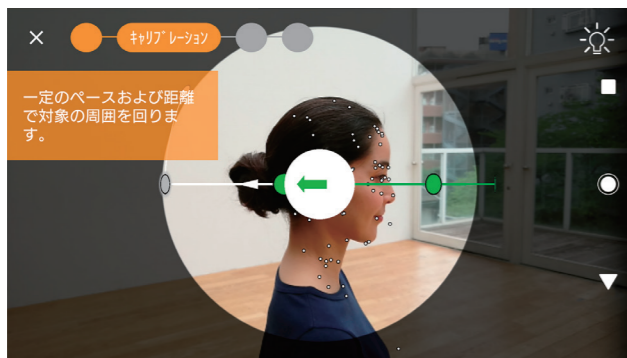

Xperia XZ1 Compactなら、約120度の**超広角撮影**が可能です。5人並んでも、背景を**しっかり入れたセルフィーが撮れるんです**。

新しく**ディスプレイフラッシュ**を搭載したので、暗い場所でも明るいセルフィーが撮れます。

[Xperia XZ1 Compactで撮影]

* Xperia XZ1 Compactのみ。

▶ 詳しくは商品詳細資料 P16へ
» 過去機種との比較は P10へ

接客の際は店頭デモ機のXperia XZ1、Xperia XZ1 Compactデモアプリ「カメラ」をご活用ください

今期のXperiaは 3Dクリエイター*がすごい!

コミュニケーションの未来を拓く、
驚きと感動の新体験。

*Xperia XZ PremiumはOSバージョンアップ(2017年12月以降提供予定)で対応。

専用アプリを使って、人の顔や物などを3Dで撮影する。

▶ 3Dスキャン

矢印に従ってかんたんに撮影

3Dスキャン完成例

約30~60秒で高速撮影できます。直感的なUIで、操作もかんたんです。

3Dのアバターを作って、
シェアできる。

▶ ARや3Dアニメーション

実際の写真や動画にアバターを入れて撮影したり、
アニメーションを加えた動画をSNSなどでシェアできます。

※カメラアプリ「ARエフェクト」のテーマ「ミニチュア」で撮影できます。

3Dデータを活用する。

▶ マチキャラ設定や3Dプリント