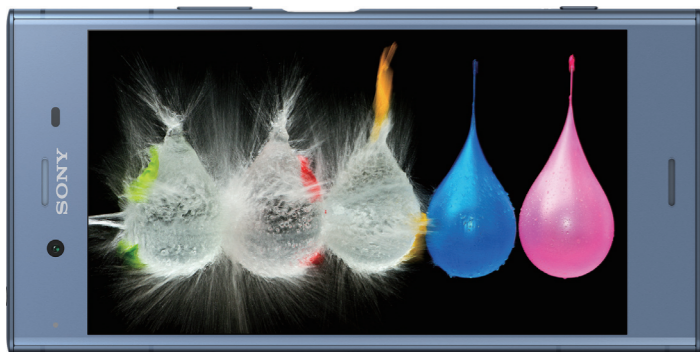

3Dが撮れる、楽しめる。
Xperiaが提案する**新しいコミュニケーションの形***。

*Xperia XZ PremiumはOSバージョンアップ(2017年12月以降提供予定)で対応。

今期のXperiaは カメラがすごい!

Motion Eye™ カメラシステム* が、
クリエイティブな撮影を実現。

* Motion Eyeとはメモリー積層型イメージセンサー、画像処理エンジン、ソニー製Gレンズで構成されるXperiaのカメラシステム全体の総称。

ポイント1

「動き」を検知してシャッターを押す前から写真を自動保存する先読み撮影に「笑顔」検知*が追加。だから、一瞬の表情も撮り逃さない。

アルバム内の撮影データにマークが表示されます。

▶ 先読み撮影(笑顔)

「笑顔」を検知するとメモリにデータを保存。

1回の撮影で最大4枚の写真を残せる。

撮影した写真の中から保存する枚数を選べるので、ベストの1枚を残すことも、すべての写真を残すことも可能です。

* Xperia XZ PremiumはOSバージョンアップ(2017年12月以降提供予定)により笑顔の先読み撮影に対応。

ポイント2

ユニークな映像を撮りたいなら、**スーパースローモーション**。
人間の目では追えない**一瞬を印象的な映像に**。

▶ スーパースローモーション

1秒960コマ(通常動画撮影時は1秒30コマ)の
ハイスピードカメラでスローモーション動画を撮影。
プロ用のハイスピードカメラで撮ったような動画がスマホで撮れる。

スーパースローモーションは短時間で高速の連続撮影をするため、
明るい場所の方がよりきれいに撮影できます。

被写体にフォーカスを合わせたまま、**高速で連写**できるので、動いている子どもやペットも**クリアに撮れますよ**。

約1秒間で最大10枚の連写が可能です。

連写してもフォーカスが合う。

[Xperia XZ1で撮影]

* Xperia XZ PremiumはOSバージョンアップ(2017年12月以降提供予定)に対応。

▶ 詳しくは商品詳細資料 P13へ

写真が暗くなる...

夜景も
きれい