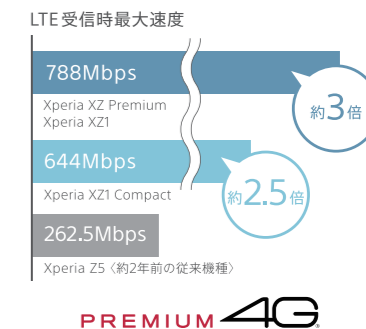

▶ 詳しくは商品詳細資料 P20へ

ブラビア®を作っているソニーなら
ではの美しさ。映画やゲームなどを、
高画質で楽しめる。

▶ 美しいディスプレイ

Xperia XZ Premiumは4K*1 HDR*2対応ディスプレイ、Xperia XZ1はフルHDR*2
画質のHDR対応ディスプレイを採用。自然な明暗差や奥行き感を映し出します。

*1 水平3840画素×垂直2160画素(SID規格に基づく)

*2 HDRとは「High Dynamic Range(ハイダイナミックレンジ)」の略。

接客の際は店頭デモ機のXperia XZ1 Compactデモアプリ「バッテリー」をご活用ください

▶ 詳しくは商品詳細資料 P23~24へ

動作や通信速度に不満を感じている...

基本
性能

最新CPU*1や最速788Mbps*2の**高速LTE**
により、動きはサクサク、ネットはスイスイ、操作
が本当に快適です。

*1 MSM8998(Snapdragon835)

*2 東名阪の一部エリアに限ります。Xperia XZ Premiumはソフトウェア更新が必要です。