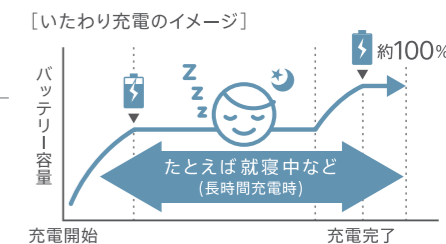

接客の際は店頭デモ機のXperia XZ Premium、Xperia XZ1デモアプリ「ディスプレイ」をご活用ください

▶ 詳しくは商品詳細資料 P22へ

音量
約
50%
アップ*

他にもセールスポイントがあります。

電池持ちが気になる...

長持ち
バッテリー

STAMINA®モードで長持ちさせられますし、「**いたわり
充電**」で2年使っても劣化しにくいんです。Xperiaは
「2つの意味」で長持ちするバッテリーです。